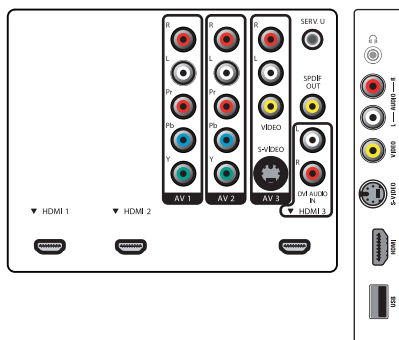

Conectividad

- AV 1: Entrada I/D de audio, YPbPr
- AV 2: Entrada I/D de audio, YPbPr
- AV 3: Entrada de CVBS, Entrada de s-video
- HDMI 1: HDMI v1.3
- HDMI 2: HDMI v1.3
- HDMI 3: Salida de audio analógica Izq/Dch, HDMI v1.3
- EasyLink (HDMI-CEC): Reproducción con un solo botón, Energía, Información del sistema (idioma de menú), Modo de espera del sistema
- Conexiones frontales / laterales: HDMI, Entrada de S-video, Entrada de CVBS, Entrada I/D de audio, Salida de audífonos, USB
- Salida de audio: digital: Coaxial (cinch)

Potencia

- Temperatura ambiente: 5 °C a 40 °C
- Alimentación: 110-240 V, 50/60 Hz
- Consumo de energía: 265 W
- Consumo en modo de espera: < 1 W

Dimensiones

- Dimensiones del aparato en pulg. (An x Al x Pr): 41,19 x 25,39 x 3,48 pulgada
- Dimensiones del aparato con soporte en pulg. (An x Al x Pr): 41,19 x 28,19 x 10,31 pulgada
- Peso con empaque incluido (en libras): 66,25
- Peso del producto (en libras): 53,01 (con soporte), 44,53 (sin soporte)
- Dimensiones de la caja en pulg. (An x Al x Pr): 45,31 x 31,22 x 13,11 pulgada
- Compatible con el montaje en pared VESA: 400 x 400 mm

Accesorios

- Accesorios incl.: Soporte con pedestal de sobremesa, Cable de corriente, Guía de configuración rápida, manual de usuario, Tarjeta de registro, Control remoto

Fecha de publicación
2009-08-11

Versión: 6.0.63

12 NC: 8670 000 34374
UPC: 6 09585 14524 5

© 2009 Koninklijke Philips Electronics N.V.
Todos los derechos reservados.

Las especificaciones quedan sujetas a modificaciones sin previo aviso. Las marcas comerciales son propiedad de Koninklijke Philips Electronics N.V. o sus respectivos titulares.

www.philips.com